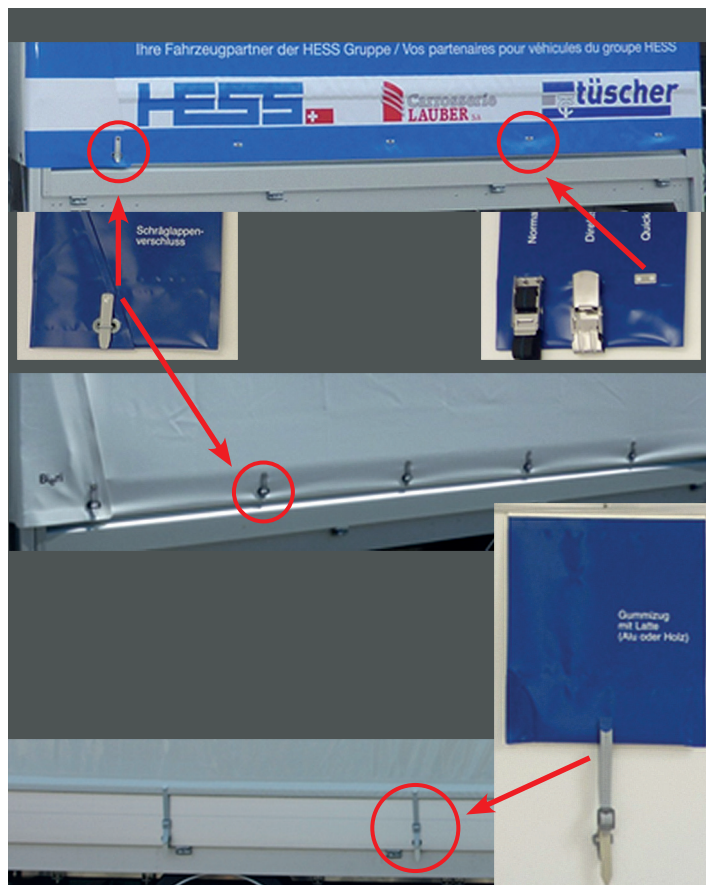

**Verschiedene Verschlussysteme
Nombreuses exécutions et variantes
Numerosi in esecuzioni e variazioni**

Technische Daten:

- Planenstoff aus Polyester-Hochfest-Markengarn
- Beidseitig PVC-beschichtet und oberflächenversiegelt
- Sehr gute Beschriftbarkeit

Données techniques:

- Tissu en fil polyester à haute résistance
- Revêtu en PVC des 2 côtés, surface étanchée
- Inscription facile

Dati tecnici:

- Tessuto di filo poliestere ad alta resistenza
- Rivestito di PVC dei due lati, superficie sigillata
- Iscrizione facile